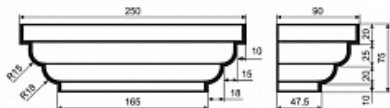

Пилястра ПЛВ - 150/1 (капитель) LepninaPlast

737.73 руб. / м²
12 € / м²

Характеристики